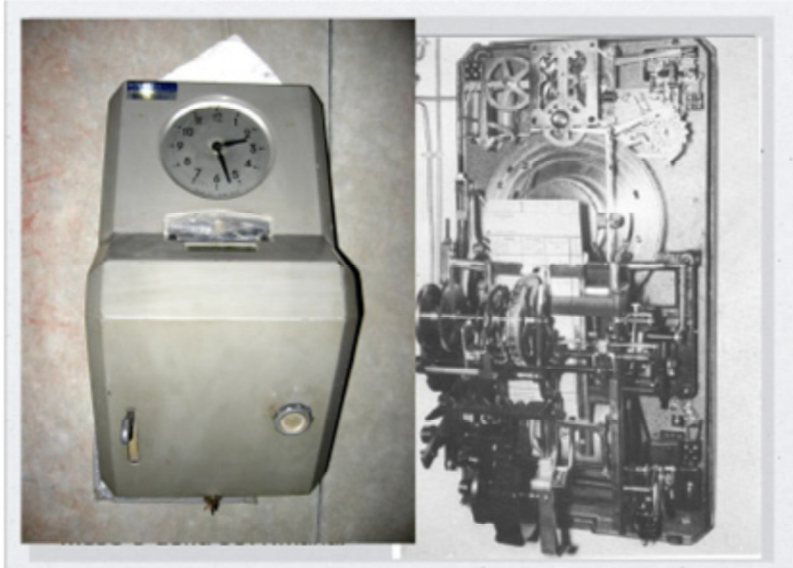

OROLOGIO DI CONTROLLO SCHEDA MENSILE - 1940

Aspetto esterno e vista del meccanismo interno.

CALENDARIO "A VASCHETTA" - 1940

Display dell' primo **CALENDARIO** chiamato "a vaschetta".

Nel periodo 1940-48 realizza il primo **orologio calendario perpetuo**, che si aggiorna automaticamente tenendo conto degli anni bisestili, indica ore, minuti, e data con giorno della settimana e mese.